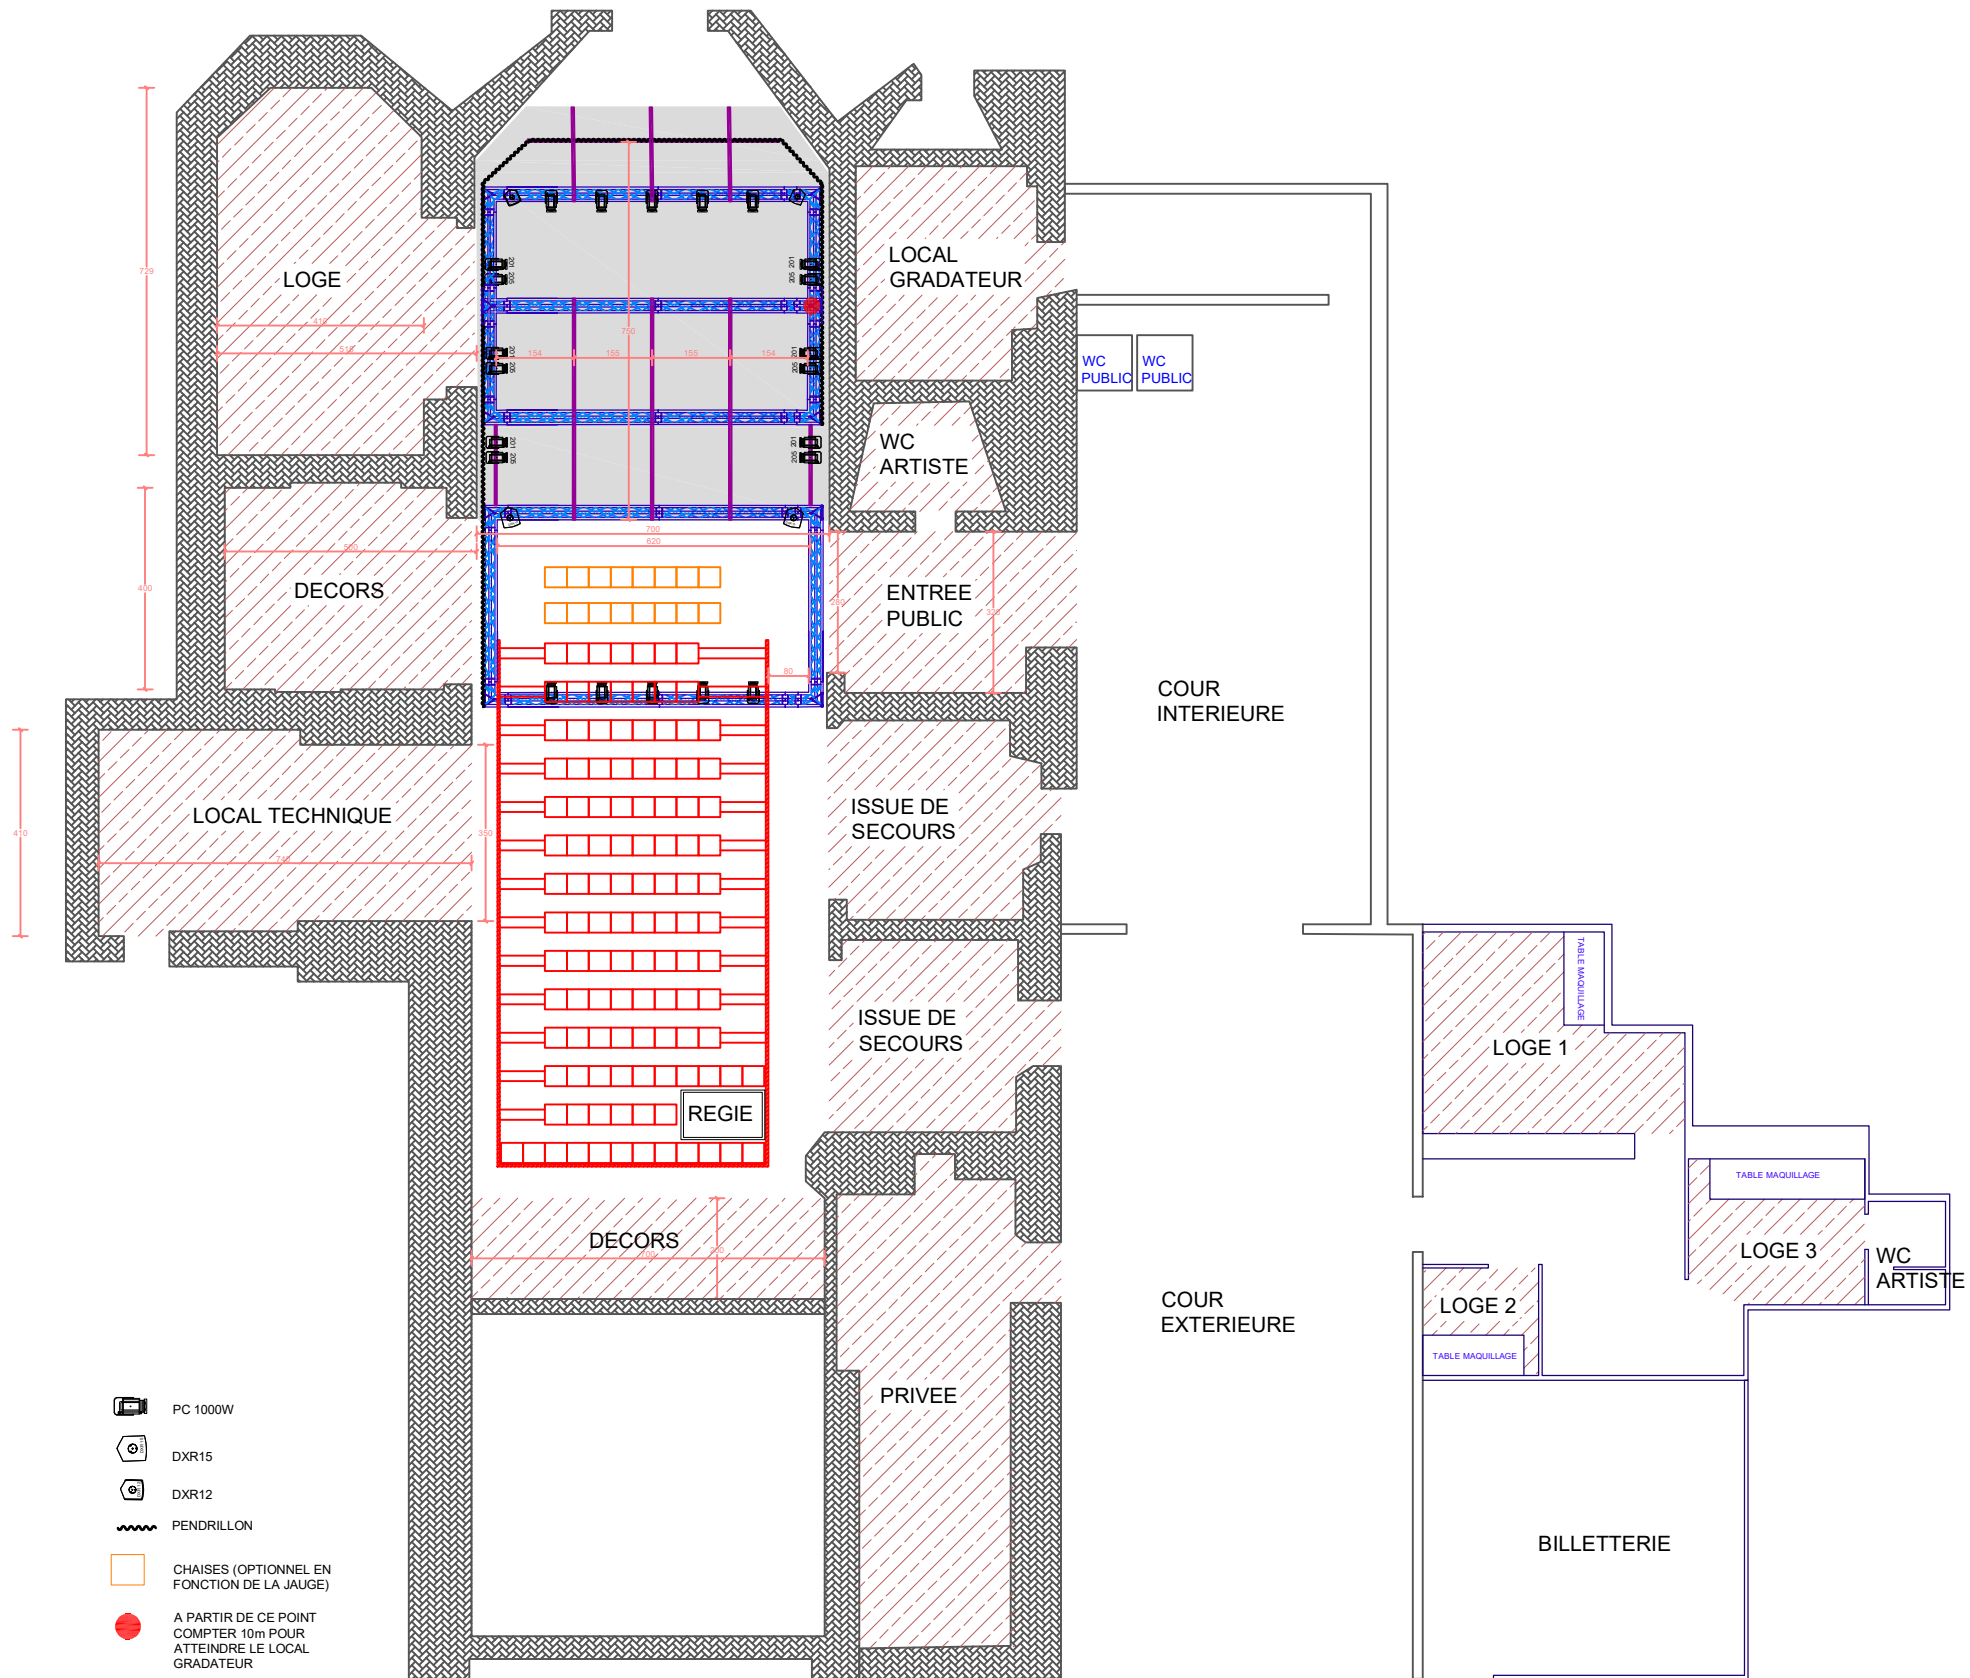

CHAPELLE

CHAPEAU D'EBENE

PC 1000W

DXR15

DXR12

PENDRILLON

CHAISES (OPTIONNEL EN FONCTION DE LA JAUGE)

A PARTIR DE CE POINT COMPTER 10m POUR ATTEINDRE LE LOCAL GRADATEUR